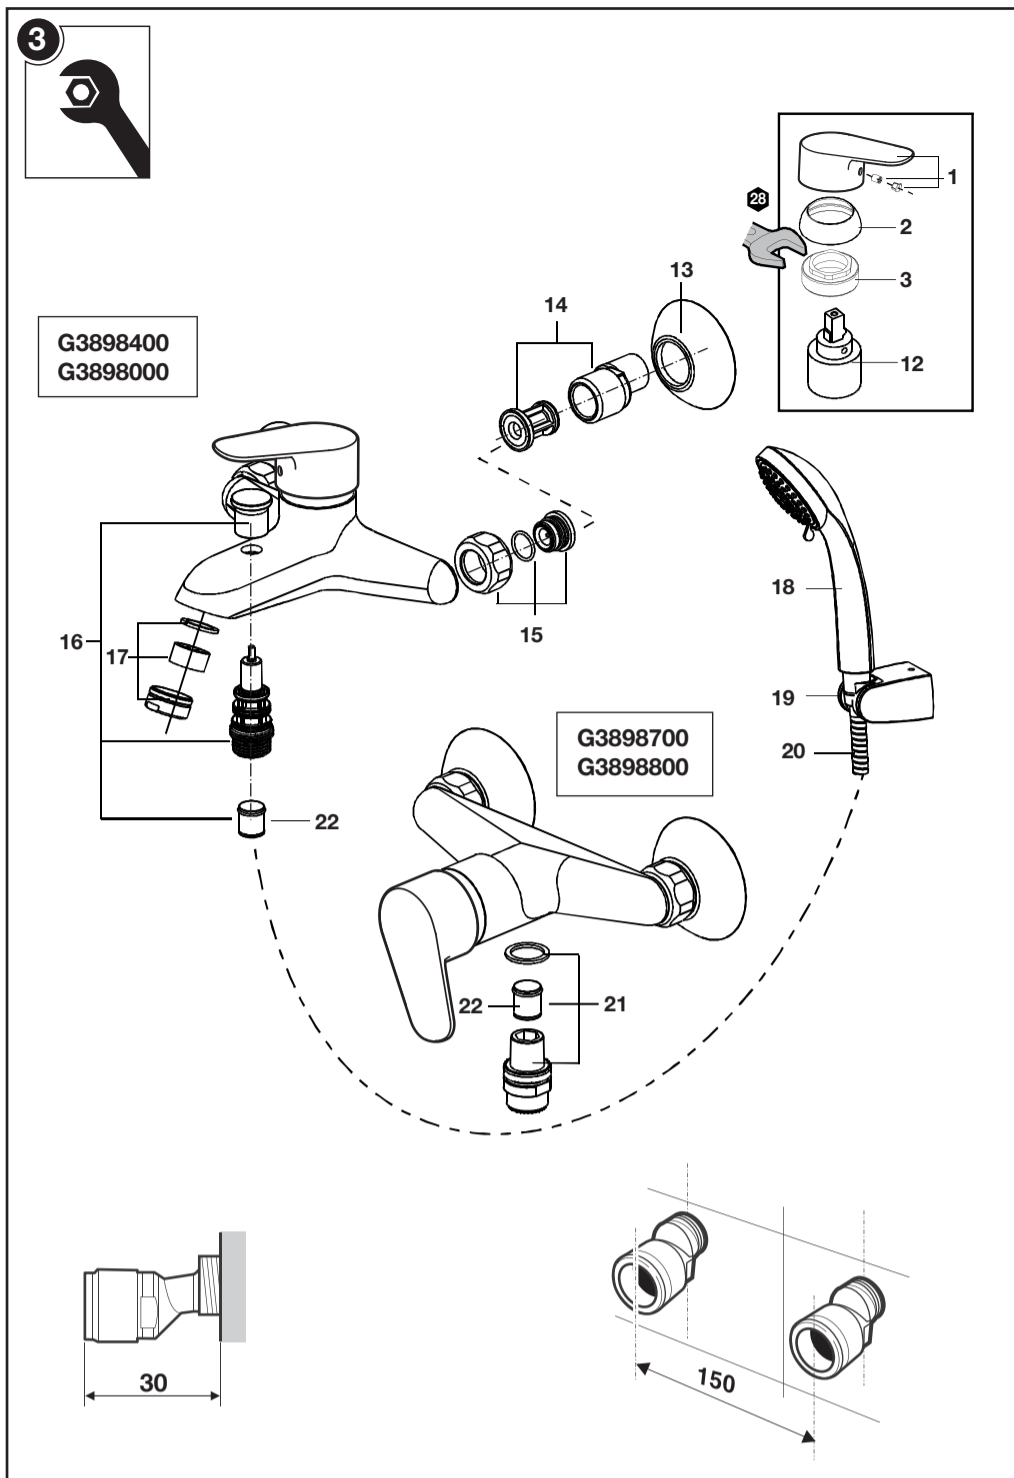

gala

NOX

Cerámicas GALA, S.A.
Ctra. Madrid-Irún Km. 244. Apartado 293 09080, Burgos
Tel. +34 947 474100 - Fax. +34 947 474103

gala

OF23930008G07c

	P	P bar			
	T	°C			
	Q	(3 bar) l/min			8 20

1 - G3920800	10 - G3926000	19 - G3914600
2 - G3927500	11 - G3908300	20 - G3922000
3 - G3927600	12 - G3925000	21 - G3928000
4 - G3924700	13 - G3919400	22 - G3928100
5 - G3906100	14 - G3911700	23 - G3906500
6 - G3927800	15 - G3927900	24 - G3928200
7 - G3916200	16 - G3909800	
8 - G3917800	17 - G3905600	
9 - G3918700	18 - G3912700	