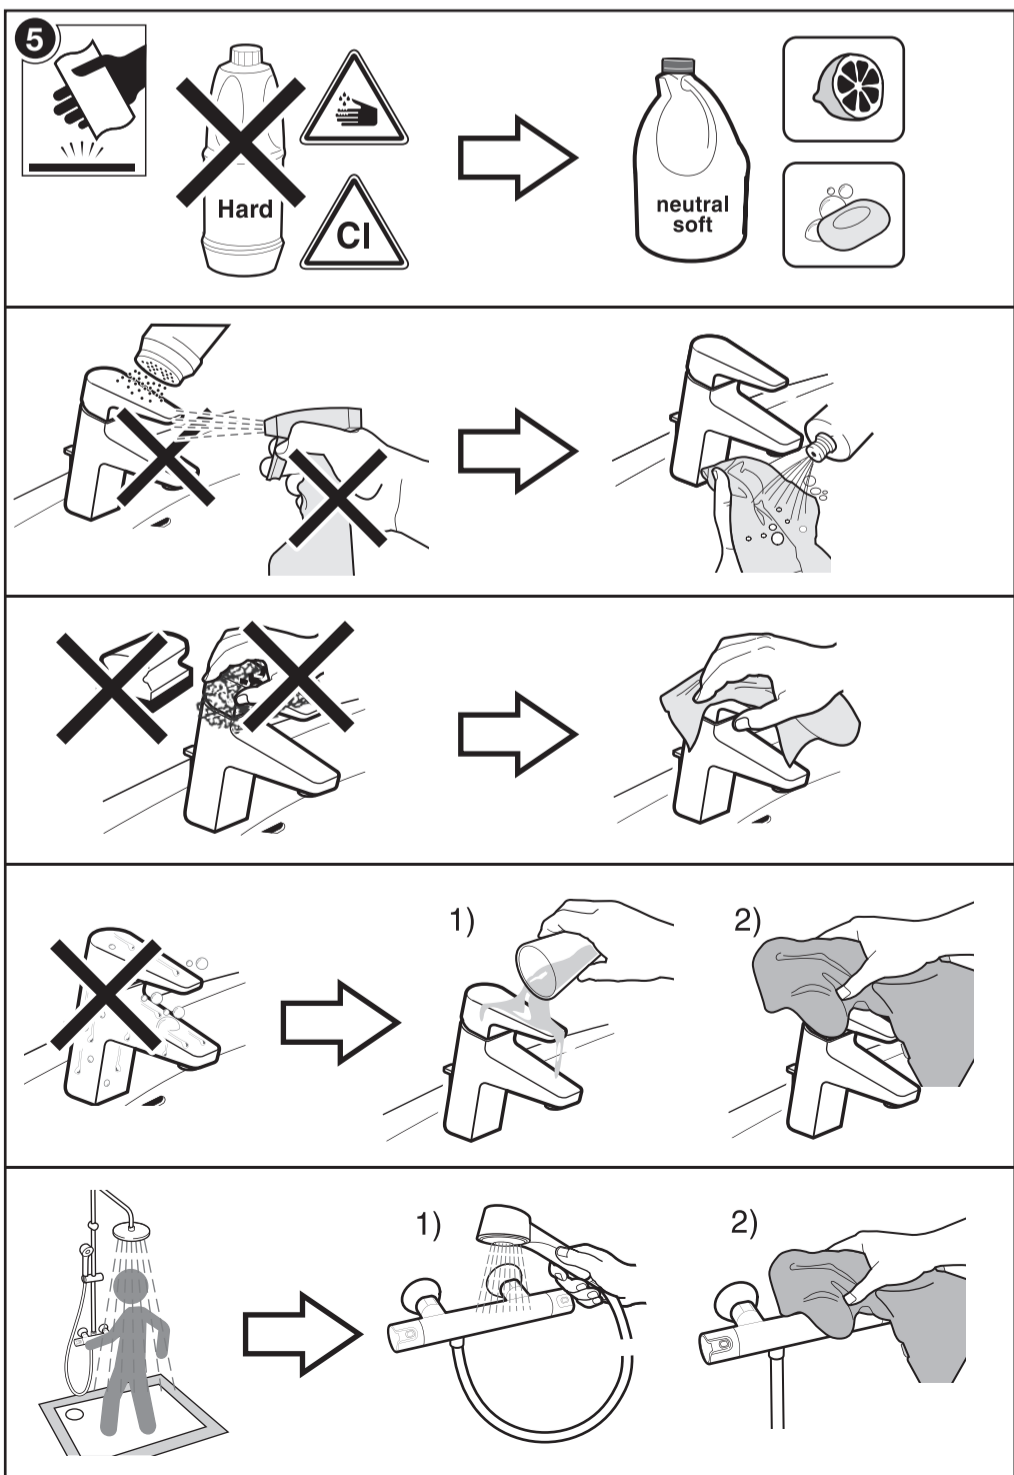

gala

NOX

Cerámicas GALA, S.A.
Ctra. Madrid-Irún Km. 244. Apartado 293 09080, Burgos
Tel. +34 947 474100 - Fax. +34 947 474103

gala

OF23930008G07c

	P	P bar			
	T	°C			
	Q	(3 bar) l/min			8 20

1 - G3920800	10 - G3926000	19 - G3914600
2 - G3927500	11 - G3908300	20 - G3922000
3 - G3927600	12 - G3925000	21 - G3928000
4 - G3924700	13 - G3919400	22 - G3928100
5 - G3906100	14 - G3911700	23 - G3906500
6 - G3927800	15 - G3927900	24 - G3928200
7 - G3916200	16 - G3909800	
8 - G3917800	17 - G3905600	
9 - G3918700	18 - G3912700	