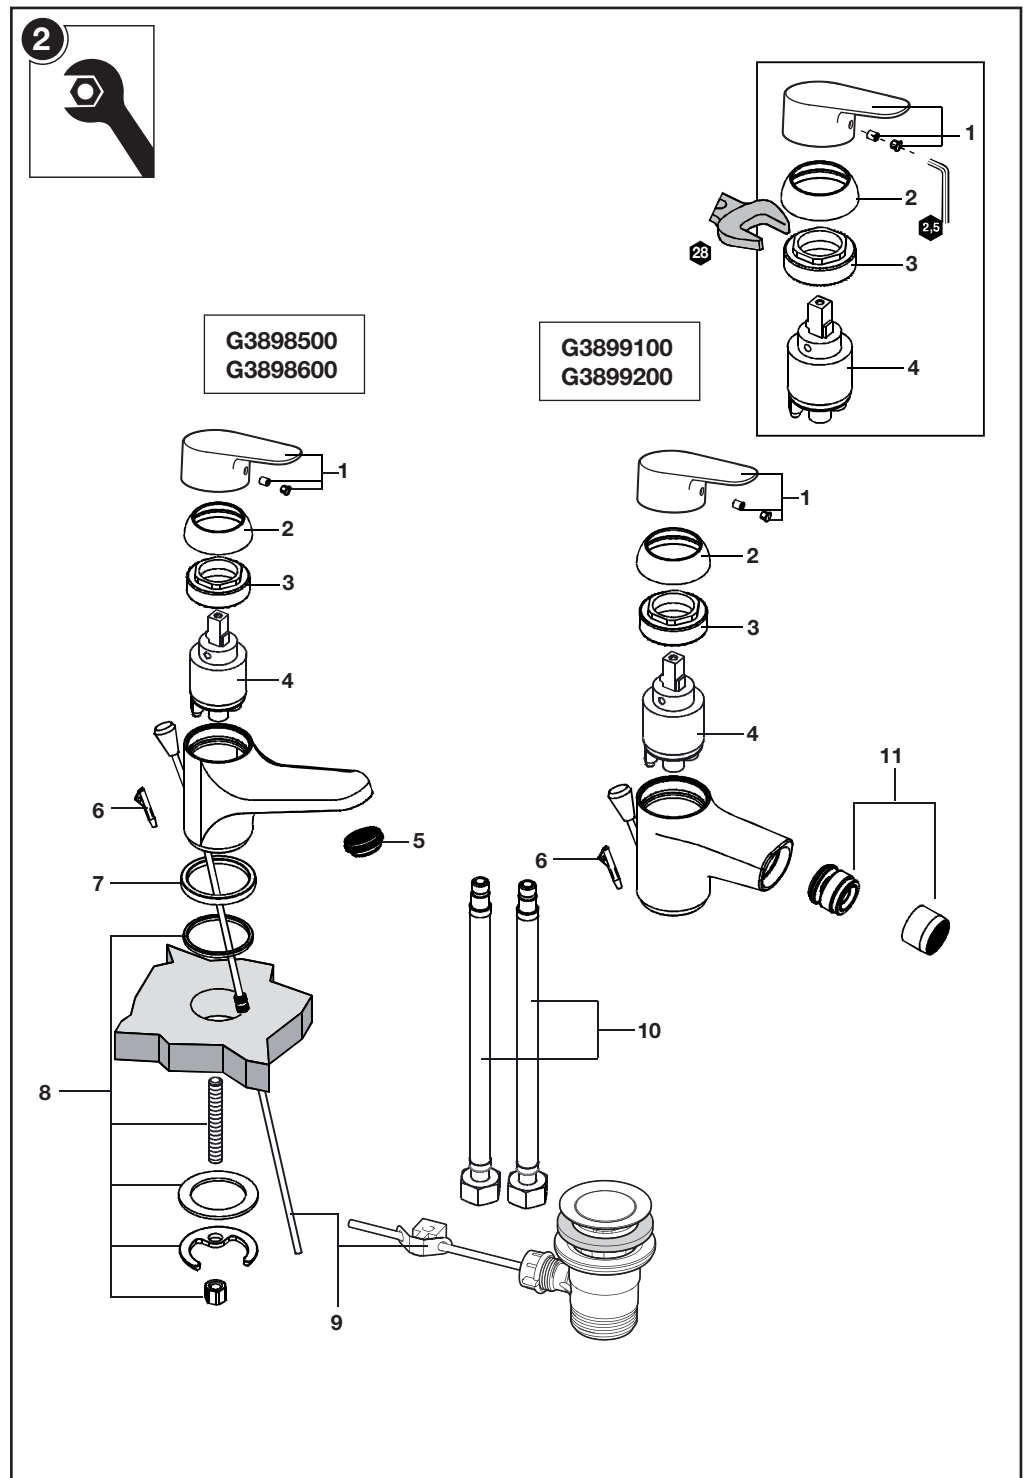

gala

NOX

Cerámicas GALA, S.A.
Ctra. Madrid-Irún Km. 244. Apartado 293 09080, Burgos
Tel. +34 947 474100 - Fax. +34 947 474103

gala

OF23930008G07c

	P	P bar			
	T	°C			
	Q	(3 bar) l/min			8 20

1 - G3920800	10 - G3926000	19 - G3914600
2 - G3927500	11 - G3908300	20 - G3922000
3 - G3927600	12 - G3925000	21 - G3928000
4 - G3924700	13 - G3919400	22 - G3928100
5 - G3906100	14 - G3911700	23 - G3906500
6 - G3927800	15 - G3927900	24 - G3928200
7 - G3916200	16 - G3909800	
8 - G3917800	17 - G3905600	
9 - G3918700	18 - G3912700	