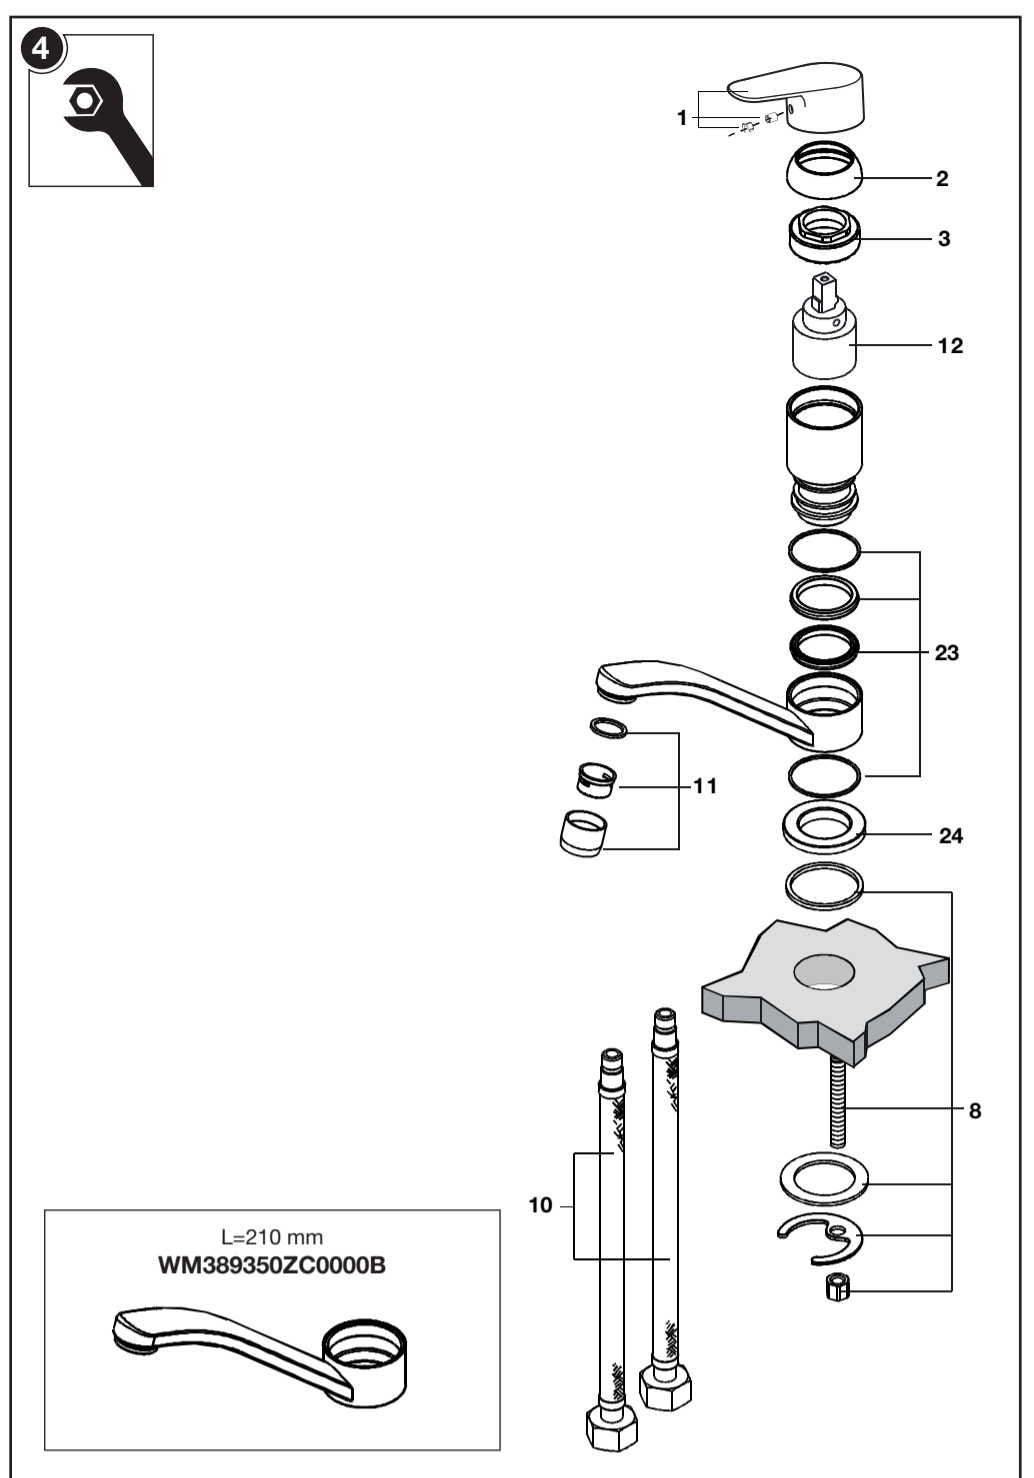

gala

NOX

Cerámicas GALA, S.A.
Ctra. Madrid-Irún Km. 244. Apartado 293 09080, Burgos
Tel. +34 947 474100 - Fax. +34 947 474103

gala

OF23930008G07c

	P	P bar			
	T	°C			
	Q	(3 bar) l/min			8 20

1 - G3920800	10 - G3926000	19 - G3914600
2 - G3927500	11 - G3908300	20 - G3922000
3 - G3927600	12 - G3925000	21 - G3928000
4 - G3924700	13 - G3919400	22 - G3928100
5 - G3906100	14 - G3911700	23 - G3906500
6 - G3927800	15 - G3927900	24 - G3928200
7 - G3916200	16 - G3909800	
8 - G3917800	17 - G3905600	
9 - G3918700	18 - G3912700	