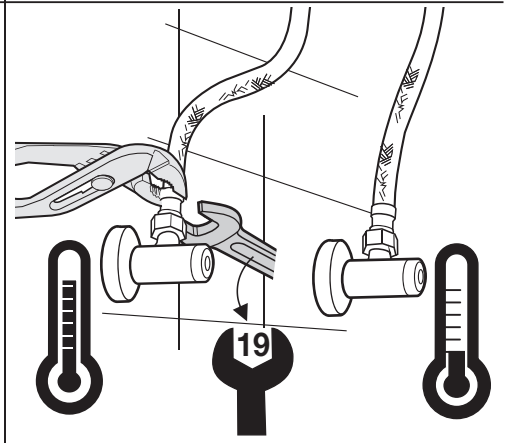

gala

NOX

Cerámicas GALA, S.A.
Ctra. Madrid-Irún Km. 244. Apartado 293 09080, Burgos
Tel. +34 947 474100 - Fax. +34 947 474103

gala

OF23930008G07c

	P	P bar			
	T	°C			
	Q	(3 bar) l/min			8 20

1 - G3920800	10 - G3926000	19 - G3914600
2 - G3927500	11 - G3908300	20 - G3922000
3 - G3927600	12 - G3925000	21 - G3928000
4 - G3924700	13 - G3919400	22 - G3928100
5 - G3906100	14 - G3911700	23 - G3906500
6 - G3927800	15 - G3927900	24 - G3928200
7 - G3916200	16 - G3909800	
8 - G3917800	17 - G3905600	
9 - G3918700	18 - G3912700	